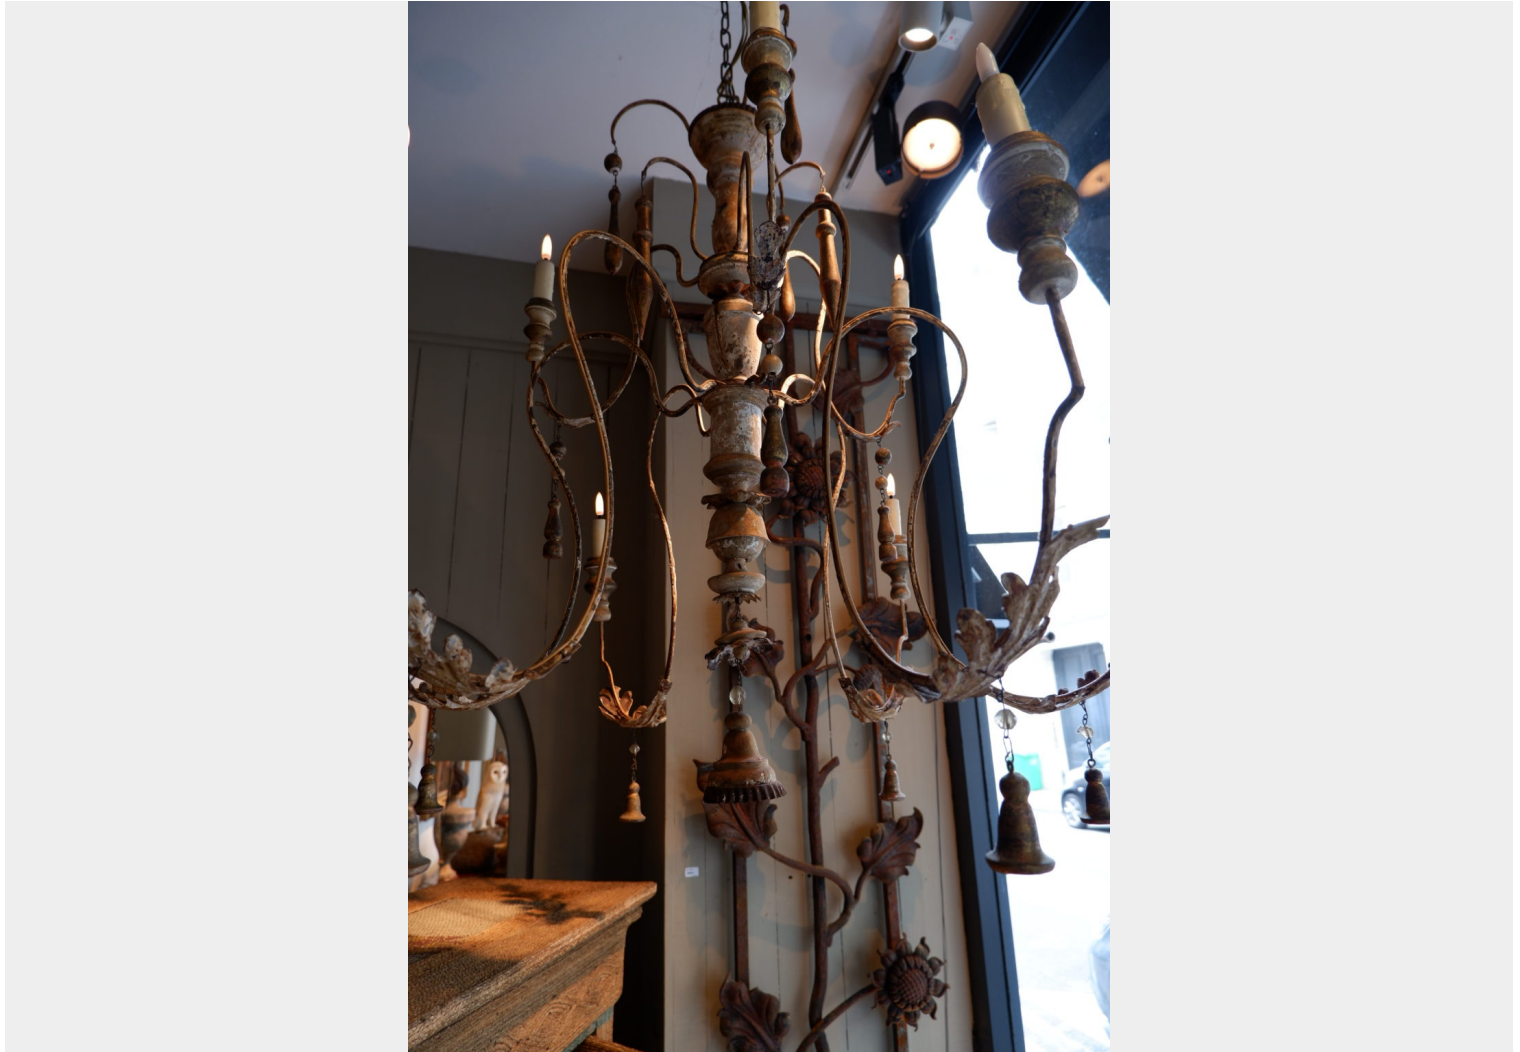

## TRÈS GRAND LUSTRE FEUILLES EN MÉTAL ET BOBÈCHES EN BOIS SCULPTÉ CA.1800

**SKU:** 7828b | **Category:** [Luminaires](#) | **Tags:** [BOBÈCHES EN BOIS](#), [CHANDELIER CAMPAGNE](#), [CHANDELIER FER ET BOIS](#), [CHANDELIER VACANCES](#), [CHANDELIER XVIIIIE](#), [vendu](#)