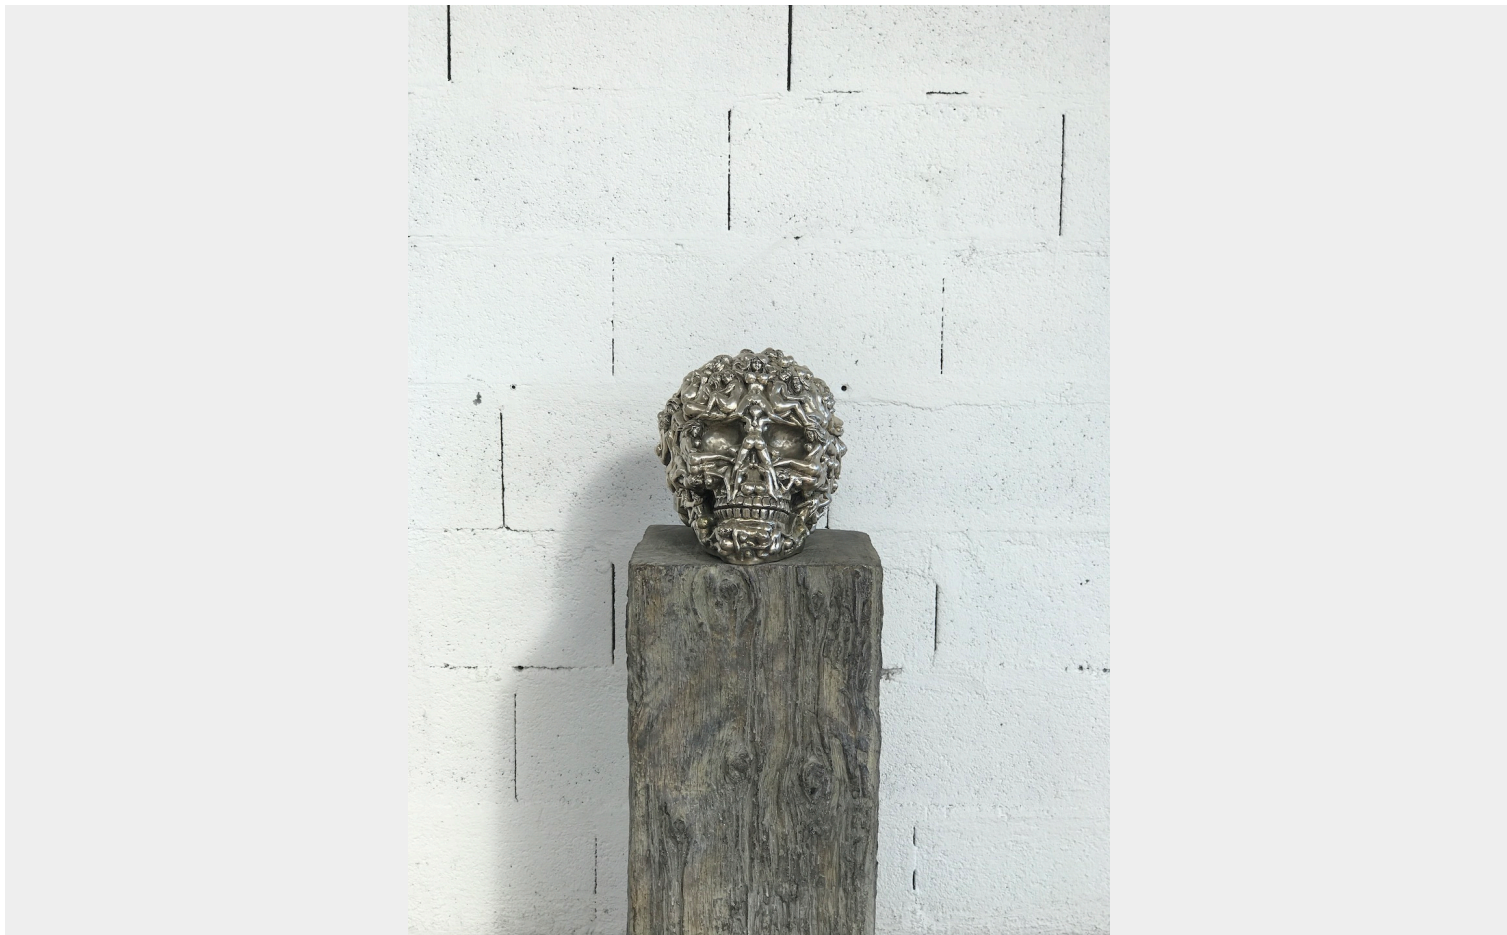

## SKULL EN LAITON PAR ROBBI JONES

**1 200€**

**SKU:** 2727 | **Categories:** [Décoration](#), [ecommerce](#), [Les iconiques](#), [Pro](#), [Statue](#) |

**Galerie Stéphane Olivier**

**Saint-Germain-Des-Prés**