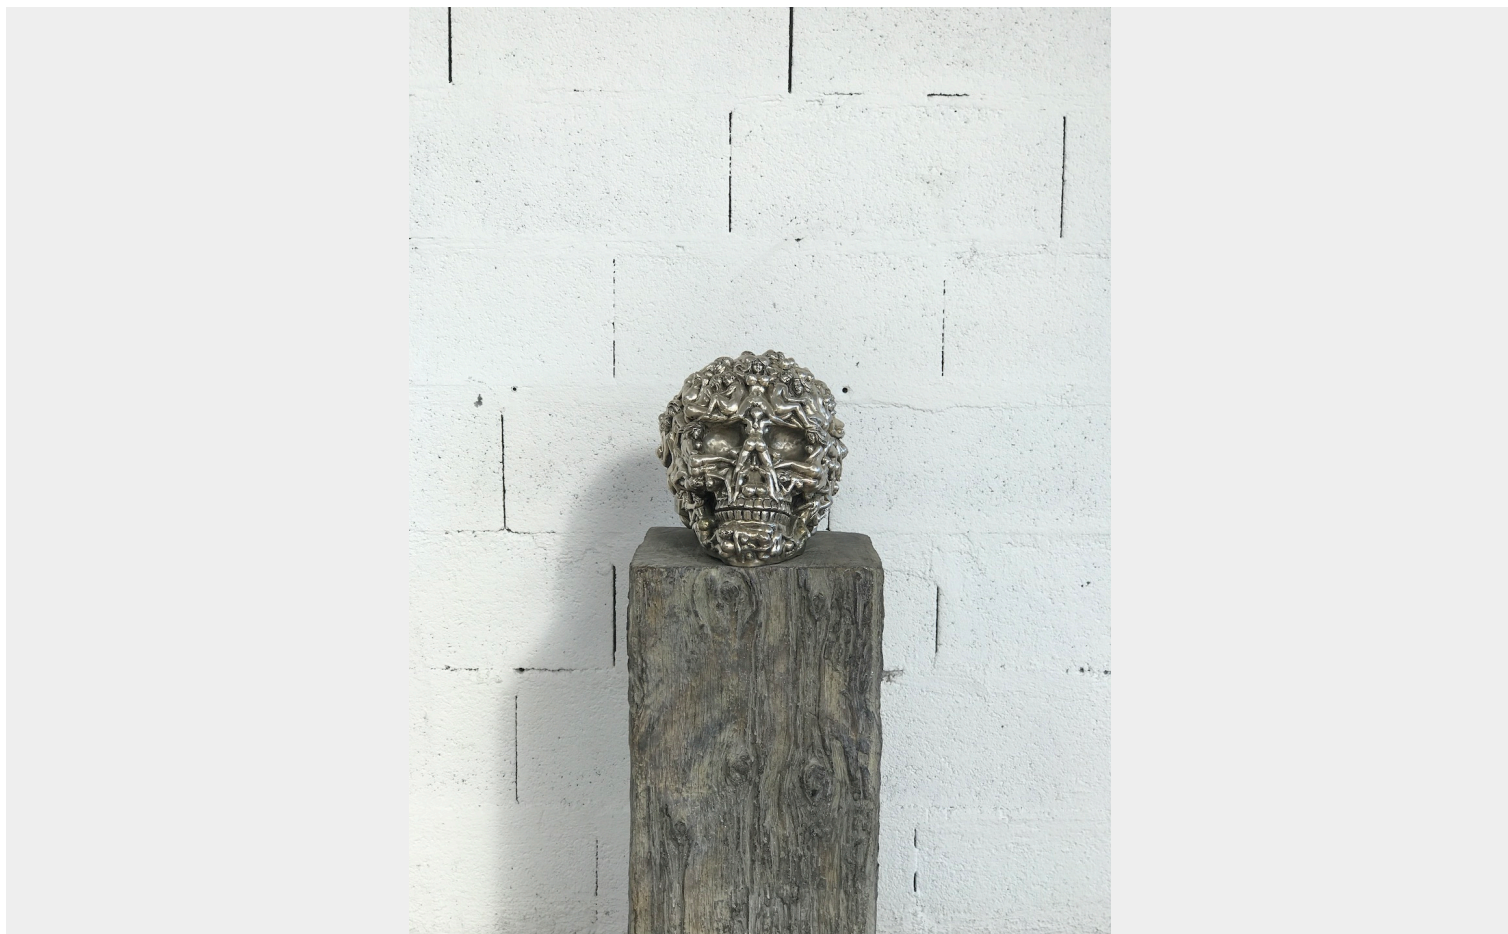

## SKULL EN LAITON PAR ROBBI JONES

**1 200€**

**SKU:** 2727 | **Categories:** [Décoration](#), [ecommerce](#), [Les iconiques](#), [Pro](#), [Statue](#) |

**Galerie Stéphane Olivier**

**Saint-Germain-Des-Prés**