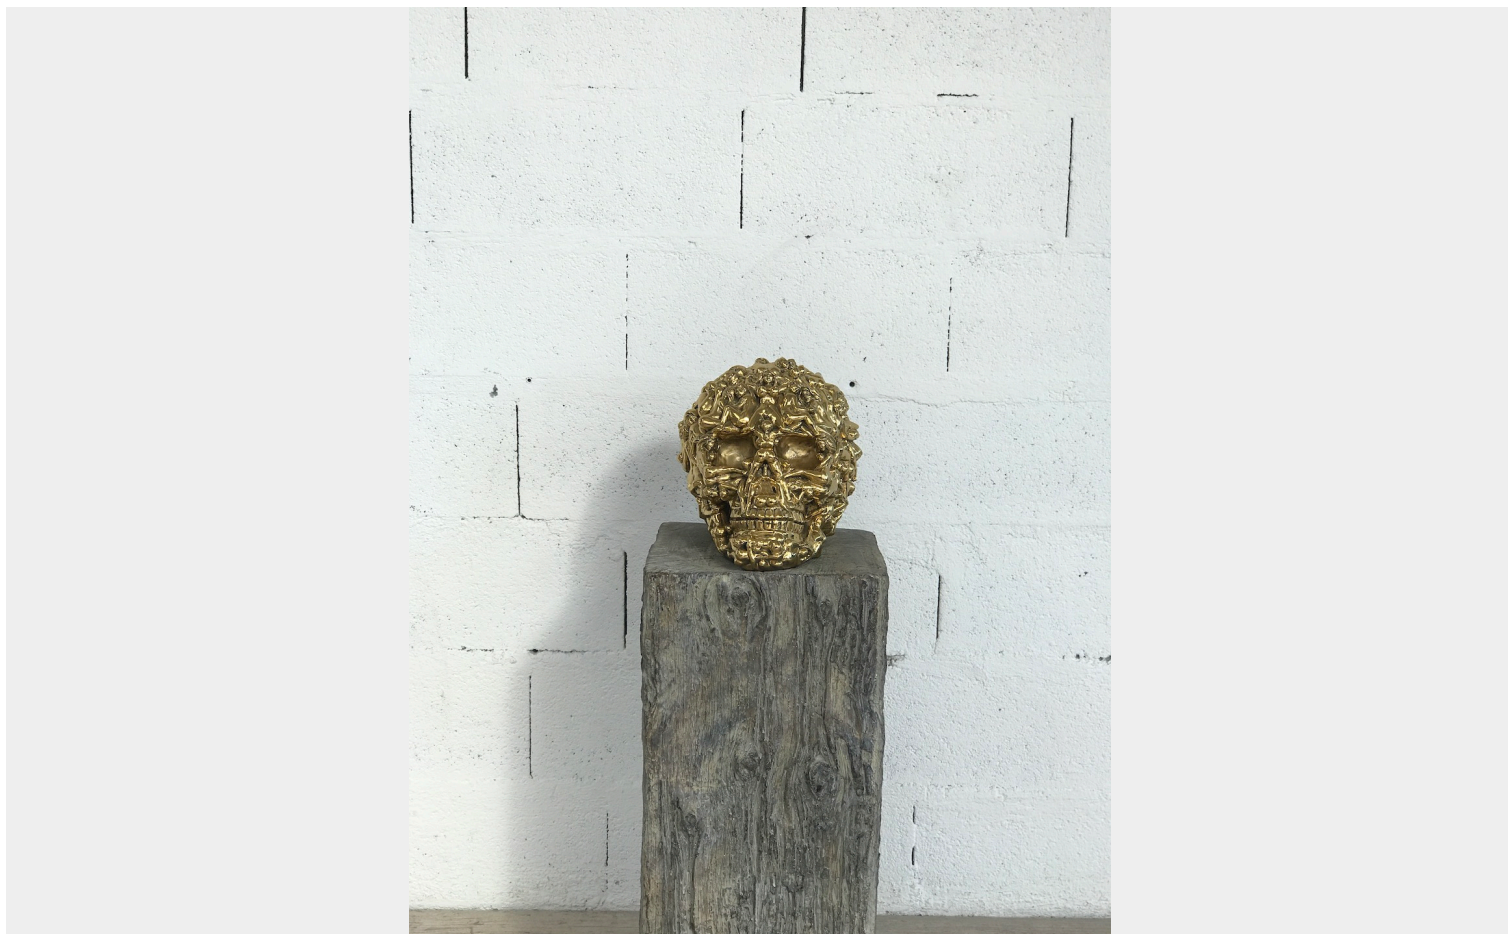

## SKULL EN LAITON DORÉ PAR ROBBI JONES

**1 200€**

**SKU:** 2712 | **Categories:** [Décoration](#), [ecommerce](#), [Les iconiques](#), [Pro](#), [Statue](#) |

**Galerie Stéphane Olivier**

**Saint-Germain-Des-Prés**