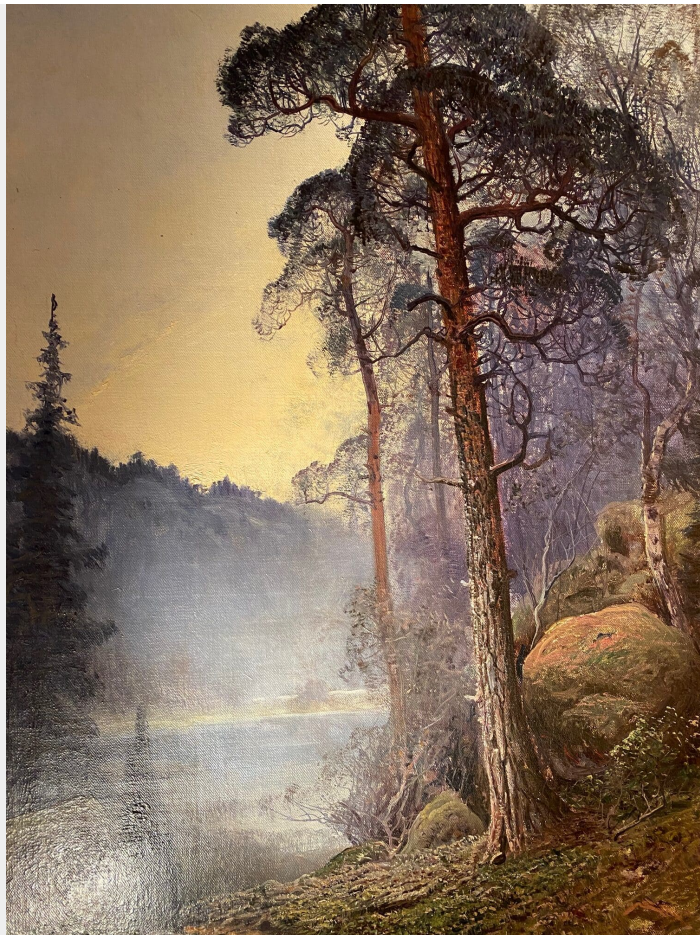

STEPHANE OLIVIER

PARIS

Pour toute information complémentaire, nous écrire à rivegauche@stephaneolivier.fr

PAYSAGE DU NORD "LAC ENTOURÉ DE FORÊT DANS LA BRUME" HUILE SUR TOILE PAR JOHN KINDBORG -FIN XIXE

3 200€

Cadre en bois doré d'origine

SKU: 8918 | **Categories:** [Artistes](#), [Peinture](#) | **Tags:** [1861-1907](#), [Couleurs froides](#), [forest](#), [Johan \(John\) Kindborg \(Sweden\)](#), [magical forest](#), [magical mist](#), [mist over the lake](#), [paysage de forêt](#), [paysage du nord](#), [paysage lacustre](#), [pin trees](#), [pine trees](#)