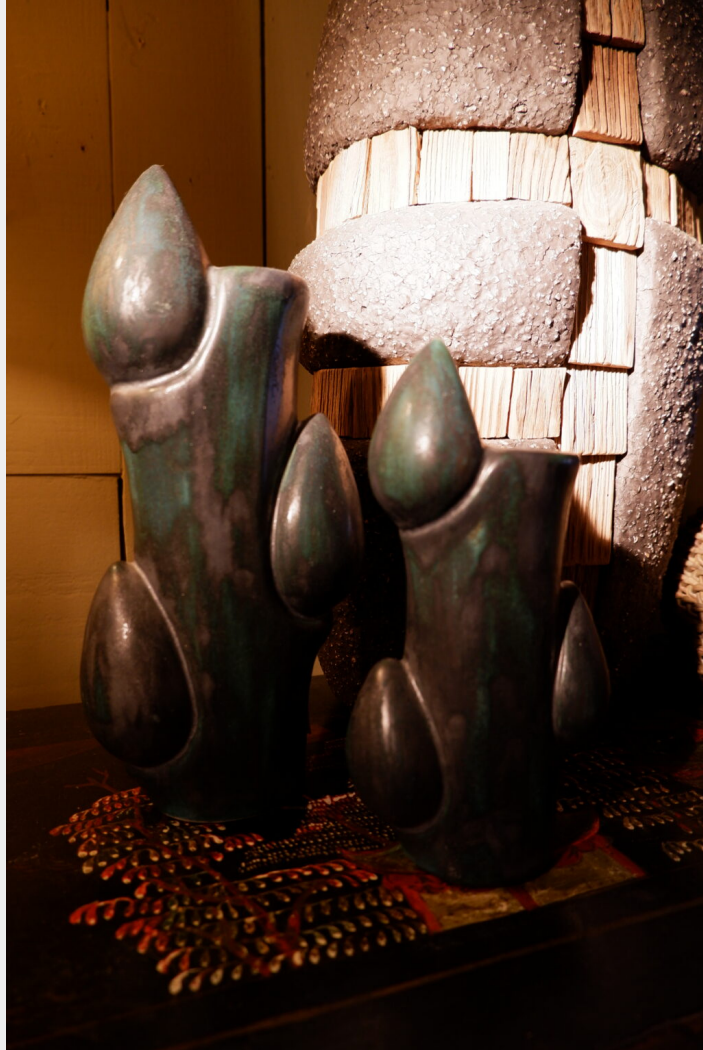

STEPHANE OLIVIER

PARIS

Pour toute information complémentaire, nous écrire à rivegauche@stephaneolivier.fr

PAIRE DE VASES "APPLE BLOSSOM" PAR MICHAEL ANDERSEN POUR KNUD BASSE CA.1970

1 200€

Email vert & noir mat
Gm Haut 18x14cm de large

Galerie Stéphane Olivier
Saint-Germain-Des-Prés
3 rue de l'Université, 75007 PARIS

STEPHANE OLIVIER

PARIS

Pour toute information complémentaire, nous écrire à rivegauche@stephaneolivier.fr

Pm Haut 15x11cm de large