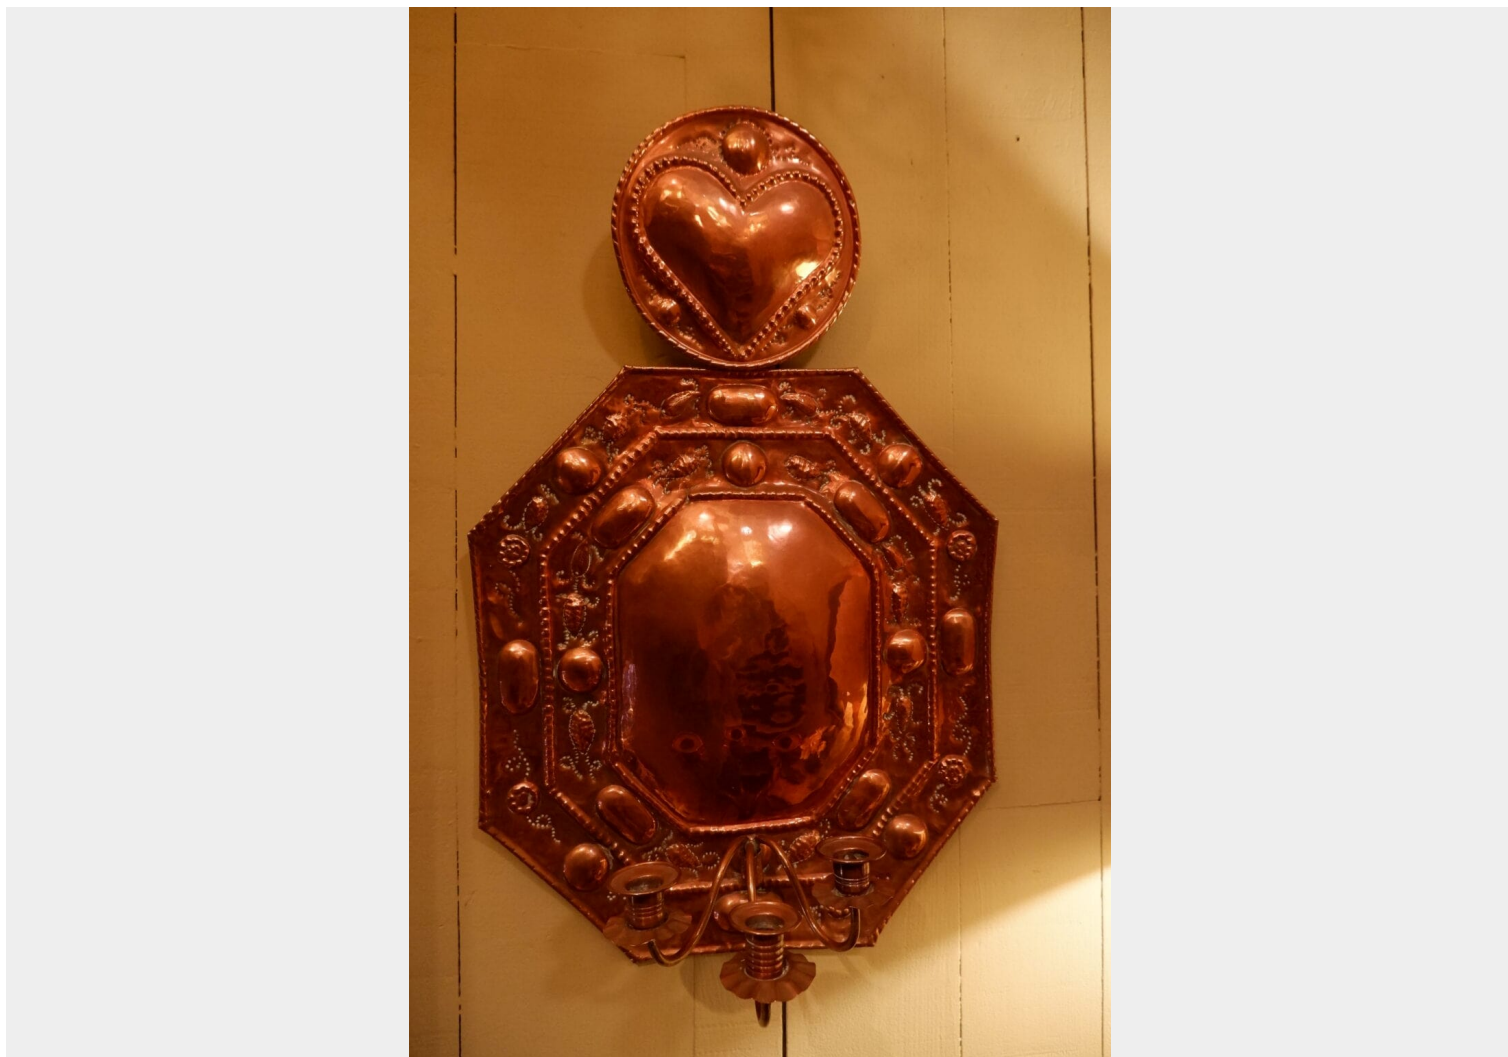

STEPHANE OLIVIER

PARIS

Pour toute information complémentaire, nous écrire à rivegauche@stephaneolivier.fr

PAIRE DE GRANDES APPLIQUES RÉFLECTEUR EN CUIVRE REPOUSSÉ À 3 BRAS DE LUMIÈRE - SUÈDE XIXE

1 400€

SKU: 8050 | **Category:** [Décoration](#) | **Tags:** [BRASS WALL LIGHT](#), [COPPER WALL LIGHT](#), [REFLECTEUR](#)