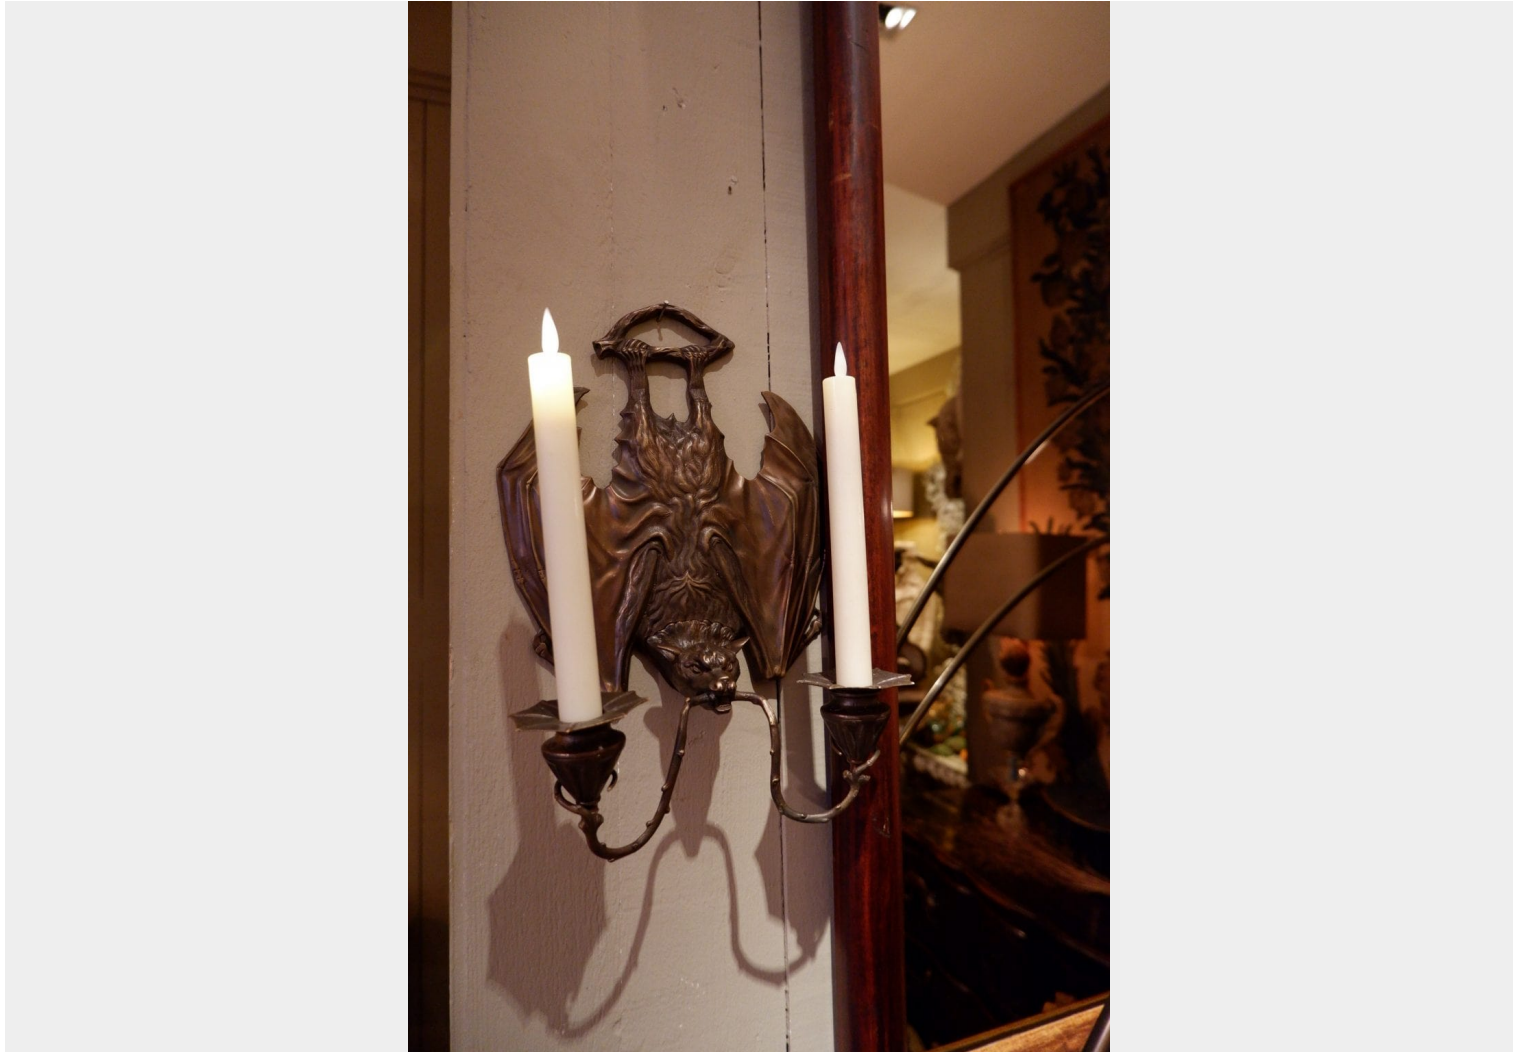

STEPHANE OLIVIER

PARIS

Pour toute information complémentaire, nous écrire à rivegauche@stephaneolivier.fr

PAIRE D'APPLIQUES EN BRONZE "CHAUVE-SOURIS" CA.1900

SKU: 7620 | **Category:** [Luminaires](#) | **Tag:** [vendu](#)