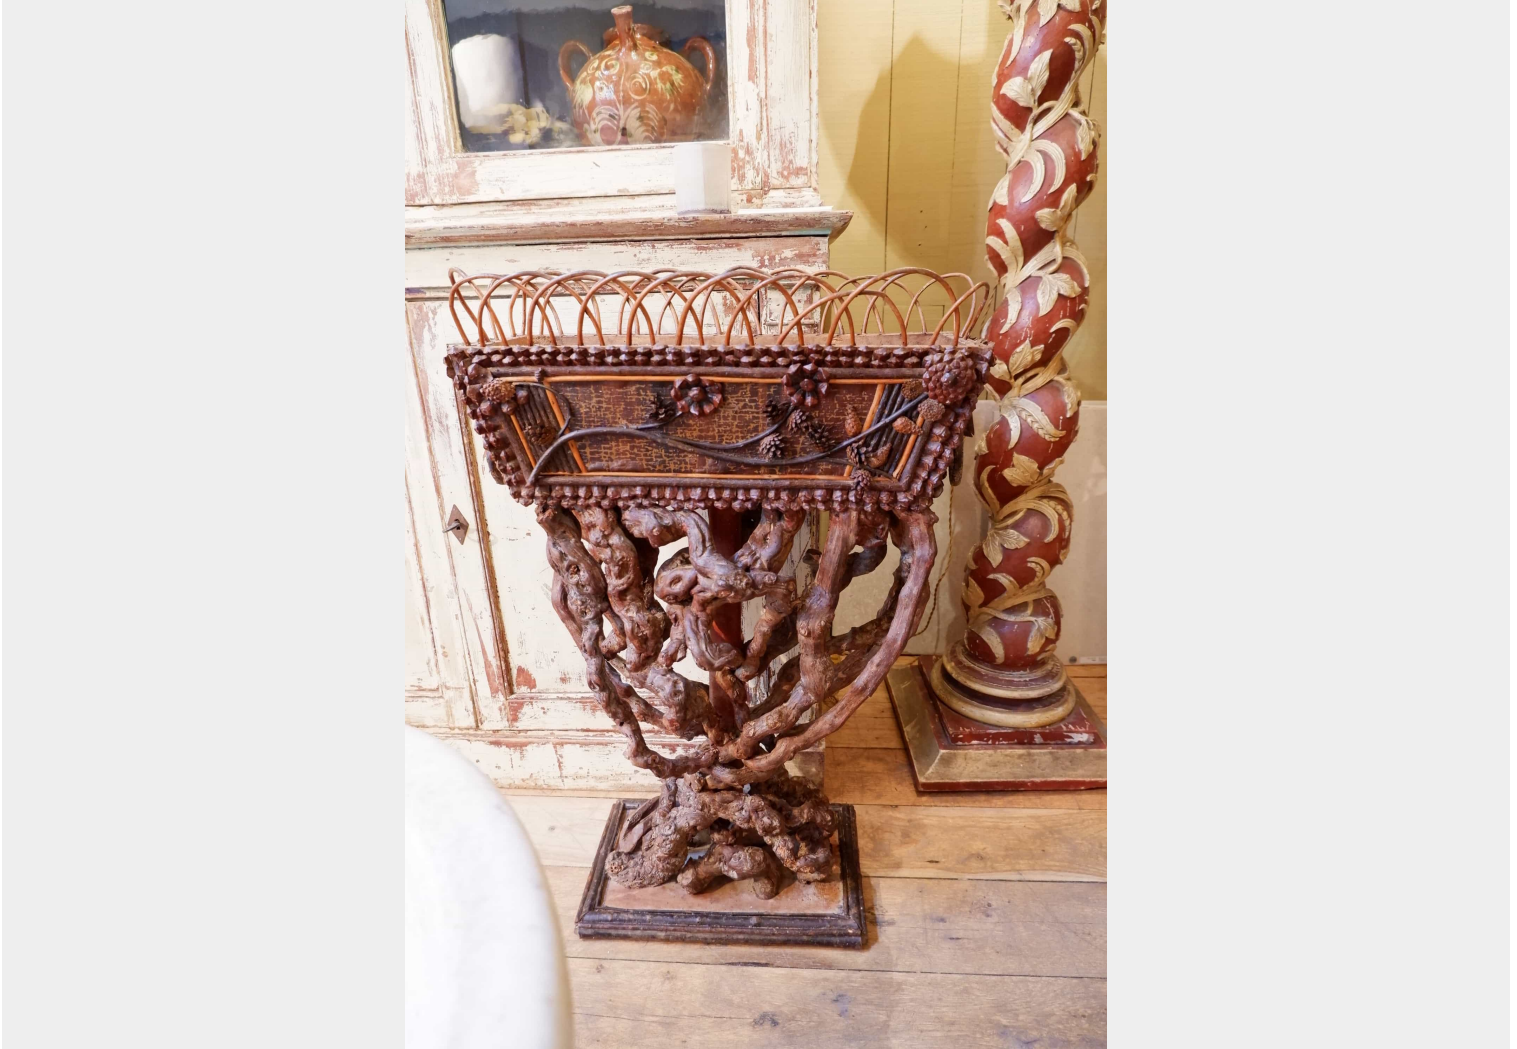

STEPHANE OLIVIER

PARIS

Pour toute information complémentaire, nous écrire à rivegauche@stephaneolivier.fr

JARDINIÈRE HAUTE ARTE-POVERA DÉCOR D'ÉCORCES ET CEPES DE VIGNES CA.1900

1 500€

SKU: 6588 | **Category:** [Décoration](#) | **Tags:** [art populaire](#), [arte povera](#), [ceps de vigne](#), [vendu](#)