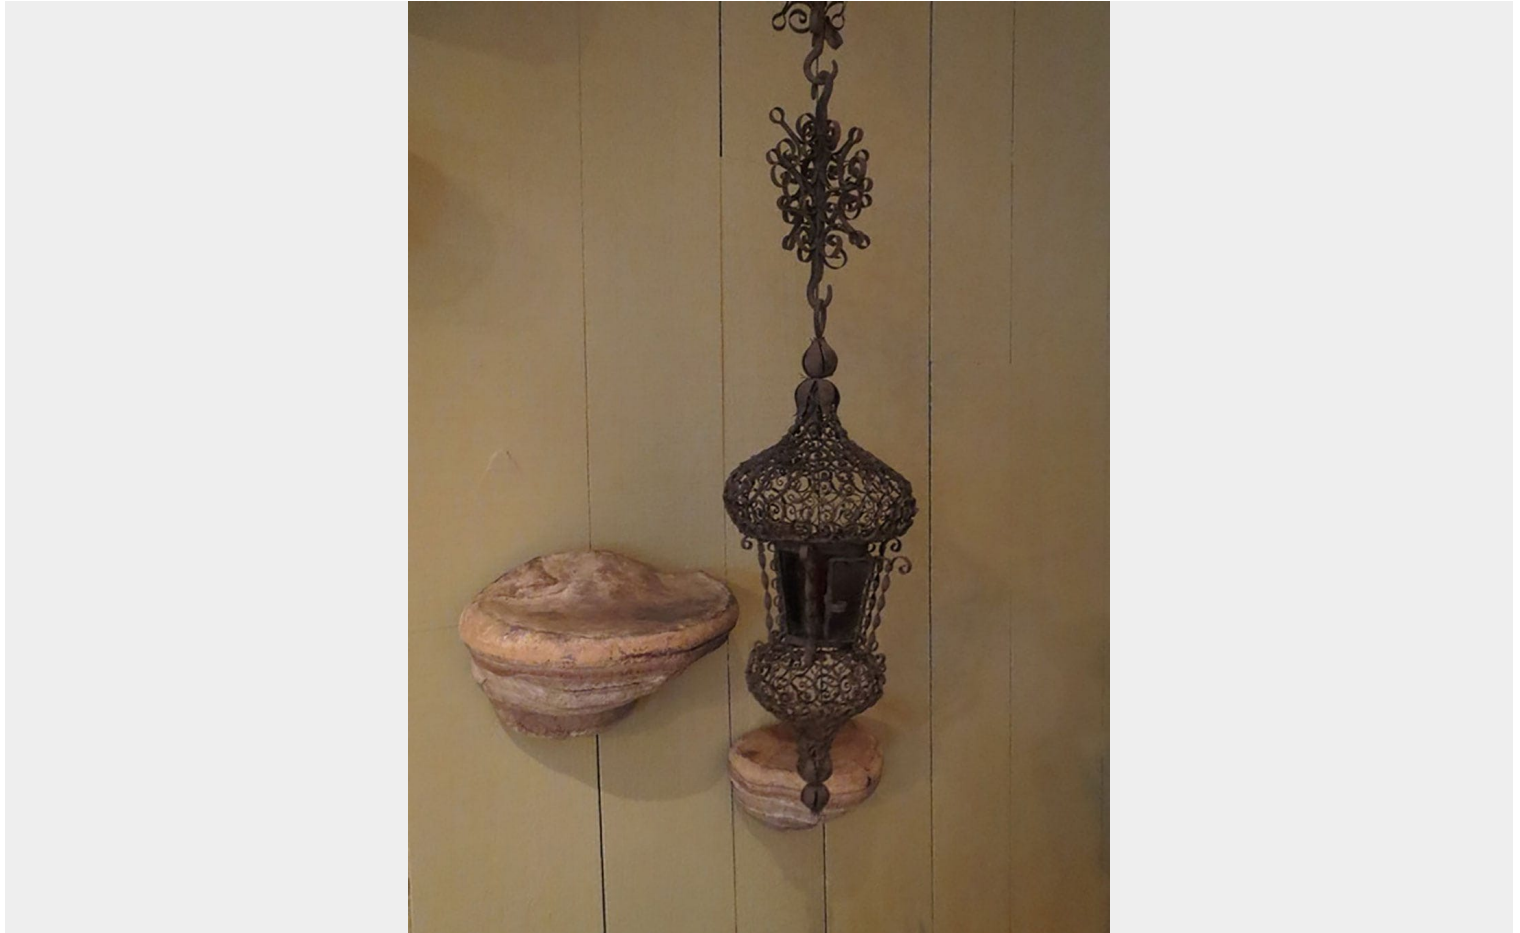

STEPHANE OLIVIER

PARIS

Pour toute information complémentaire, nous écrire à rivegauche@stephaneolivier.fr

FILIGREE PENDANT LANTERN FROM SIXTH CENTURY

650€

SKU: 2145 | **Category:** [Décoration](#) |

Galerie Stéphane Olivier